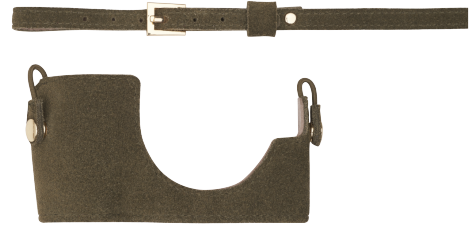

## Camera Outfit

- Set: Formschöner Kamera-Schulterriemen und stylische Kamerahülle
- Echtes Wildleder
- Modernes Design

---

## Verleihen Sie Ihrer Kamera einen neuen Look

Mit einer Kombination aus einer stylischen OLYMPUS Kamerahülle und einem passenden Schulterriemen verleihen Sie Ihrer Kamera einen neuen Look. Dank echtem Wildleder und einer stilvollen Farbe passt Ihre Kamera noch besser zu Ihrem Style.