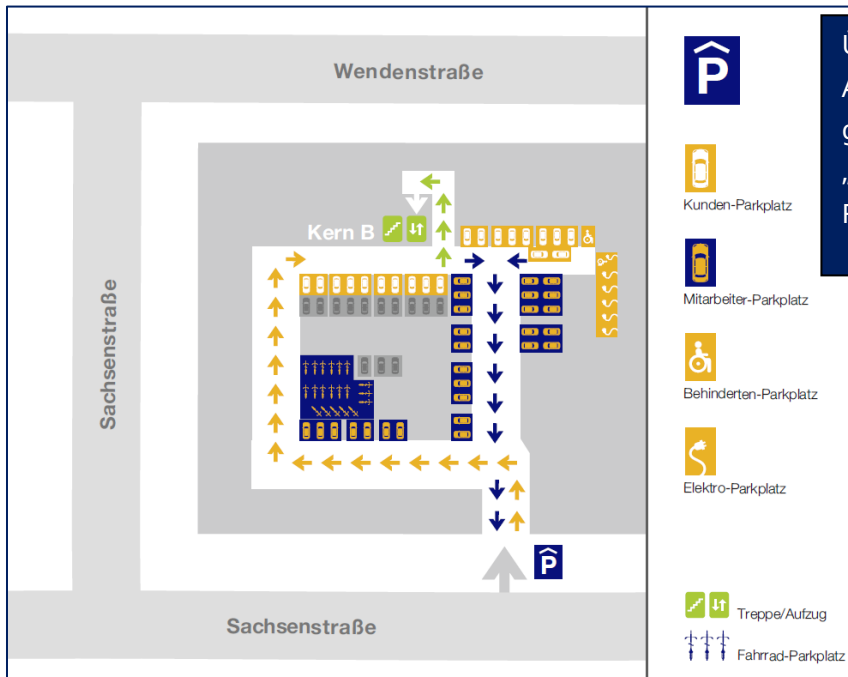

Zufahrt Tiefgarage

Die Tiefgarageneinfahrt erreichen Sie über die Sachsenstraße 20.

Bitte klingeln Sie an der Schranke zur Tiefgarage bei Olympus. Der Pförtner wird Ihnen dann öffnen. Die Besucherparkplätze befinden sich in U1 und sind ausgeschildert.

Von den Besucherparkplätzen U1 zum Front Office

Über die Treppe oder den Aufzug im gekennzeichneten Kern „B“ erreichen Sie unser Front Office im Erdgeschoss.

Unser Gebäude ist barrierefrei. Sollten Sie dennoch Hilfe benötigen, wenden Sie sich bitte an die Kolleginnen vom Front Office.